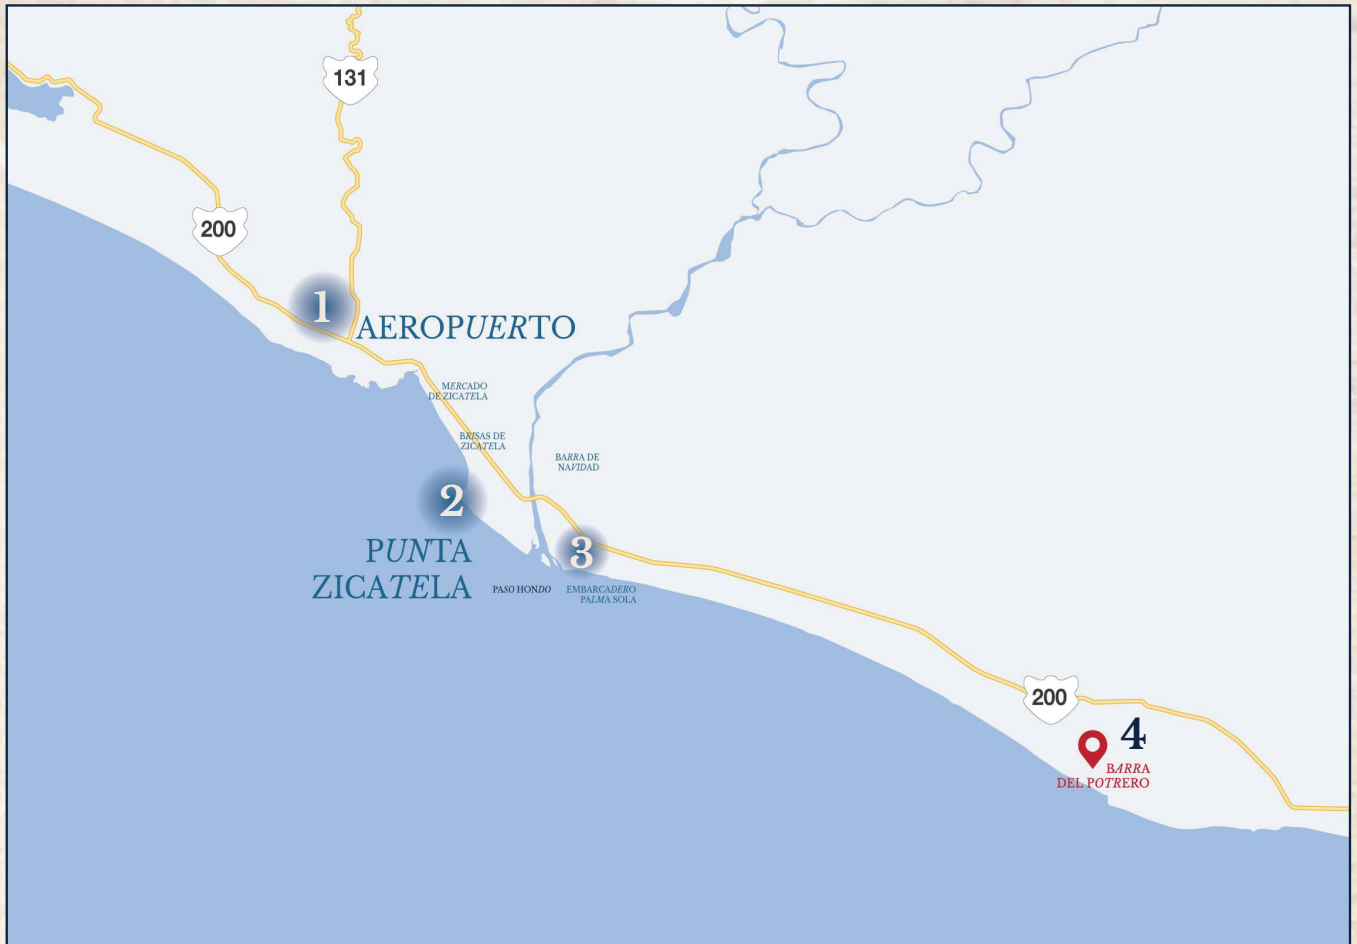

 *PUERTO POR MARÍA*

BARRA DEL POTRERO

A LA VENTA

maria@puertopormaria.com

A LA VENTA

BARRA DEL POTRERO

Barra del Potrero es un proyecto que busca crear una exclusiva comunidad de 12 villas en un área de 30,000 M² frente a la costa oaxaqueña.

A LA VENTA

DETALLES

3 hectáreas
de terreno

300 metros
de oceanfront

Conservación
de naturaleza

A LA VENTA

MAPA

1. Aeropuerto de Puerto Escondido
2. Punta Zicatela
3. Embarcadero Palma Sola
4. Barra del Potrero

A LA VENTA

PLANOS

Plano 12 lotes de 2,350 M²: 25M frente de playa por 94M de fondo.

Plano de proyecto Barra del Potrero.

A LA VENTA

PLANOS

Plano casa muestra interior: habitaciones con baño, sala, comedor, cocina, terraza, cuarto de servicio, lugares de estacionamiento.

FOTOS

A LA VENTA

FOTOS

An aerial photograph of a surfer riding a wave. The surfer is a small white silhouette in the center of the frame, riding a white wave that is breaking from the top of the image. The water is a deep blue color. The text 'PUERTO POR MARÍA' is overlaid on the image in a dark blue, serif font. A horizontal line is positioned below the text.