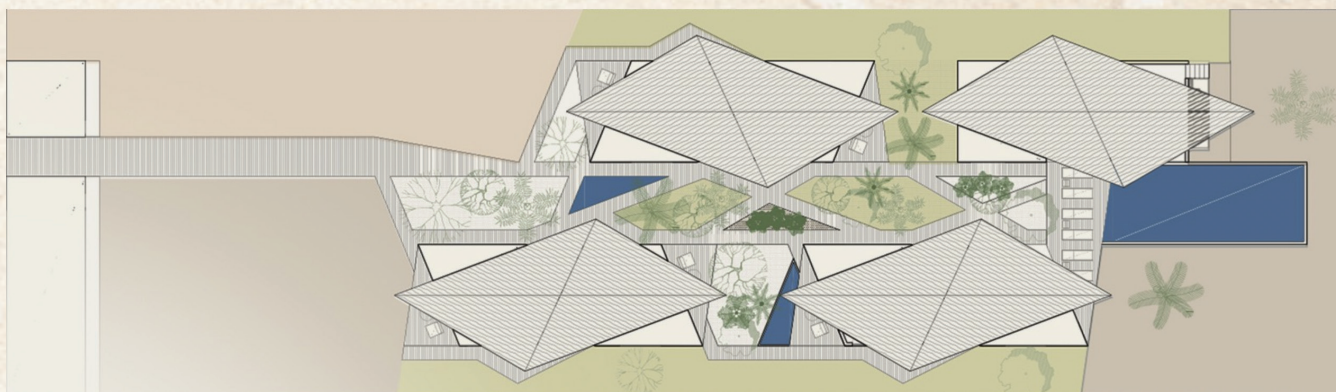

Cada villa se desplanta en un lote de 2,350 M², con 25M frente de playa por 94M de fondo. El diseño arquitectónico de cada villa estará sujeto a la revisión del comité técnico, el cual garantizará la estética general del proyecto, según el reglamento de construcción, el cual permite 1 villa por lote y el 60% mínimo de área libre para proteger el medio ambiente así como la estética visual del conjunto.

A LA VENTA

PLANOS

Plano 12 lotes de 2,350 M²: 25M frente de playa por 94M de fondo.

Plano de proyecto Barra del Potrero.

A LA VENTA

PLANOS

Plano casa muestra interior: habitaciones con baño, sala, comedor, cocina, terraza, cuarto de servicio, lugares de estacionamiento.

Plano casa muestra áreas comunes: jardín, terraza, alberca.

A LA VENTA

RENDERS

Casa muestra interior: sala, comedor y alberca.

A LA VENTA

RENDERS

Casa muestra interior: sala, comedor y alberca.

A LA VENTA