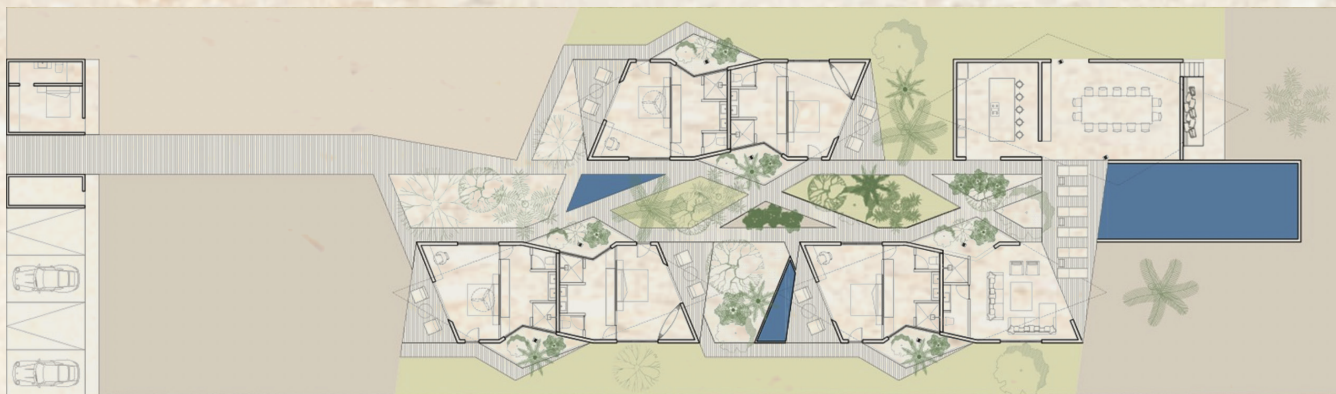

 *PUERTO POR MARÍA*

BARRA DEL POTRERO

A LA VENTA

maria@puertopormaria.com

A LA VENTA

BARRA DEL POTRERO

Barra del Potrero es un proyecto que busca crear una exclusiva comunidad de 12 villas en un área de 30,000 M² frente a la costa oaxaqueña.

Cada villa se desplanta en un lote de 2,350 M², con 25M frente de playa por 94M de fondo. El diseño arquitectónico de cada villa estará sujeto a la revisión del comité técnico, el cual garantizará la estética general del proyecto, según el reglamento de construcción, el cual permite 1 villa por lote y el 60% mínimo de área libre para proteger el medio ambiente así como la estética visual del conjunto.

A LA VENTA

PLANOS

Plano 12 lotes de 2,350 M²: 25M frente de playa por 94M de fondo.

Plano de proyecto Barra del Potrero.

A LA VENTA

PLANOS

Plano casa muestra interior: habitaciones con baño, sala, comedor, cocina, terraza, cuarto de servicio, lugares de estacionamiento.

Plano casa muestra áreas comunes: jardín, terraza, alberca.

A LA VENTA

RENDERS

Casa muestra interior: sala, comedor y alberca.

A LA VENTA

RENDERS

Casa muestra interior: sala, comedor y alberca.

A LA VENTA