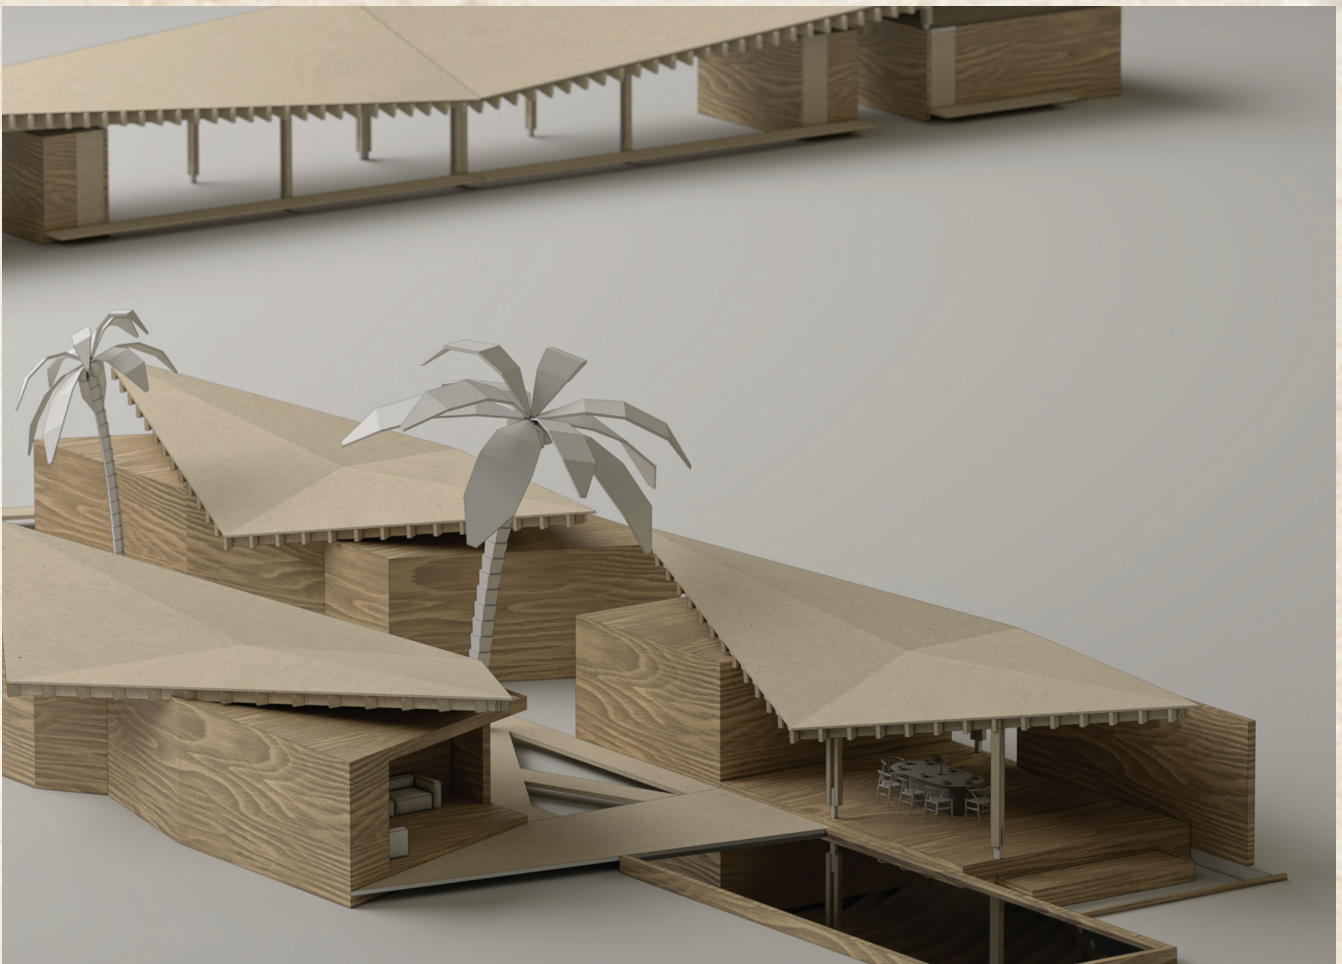

A LA VENTA

RENDERS

Casa muestra interior: sala, comedor y alberca.