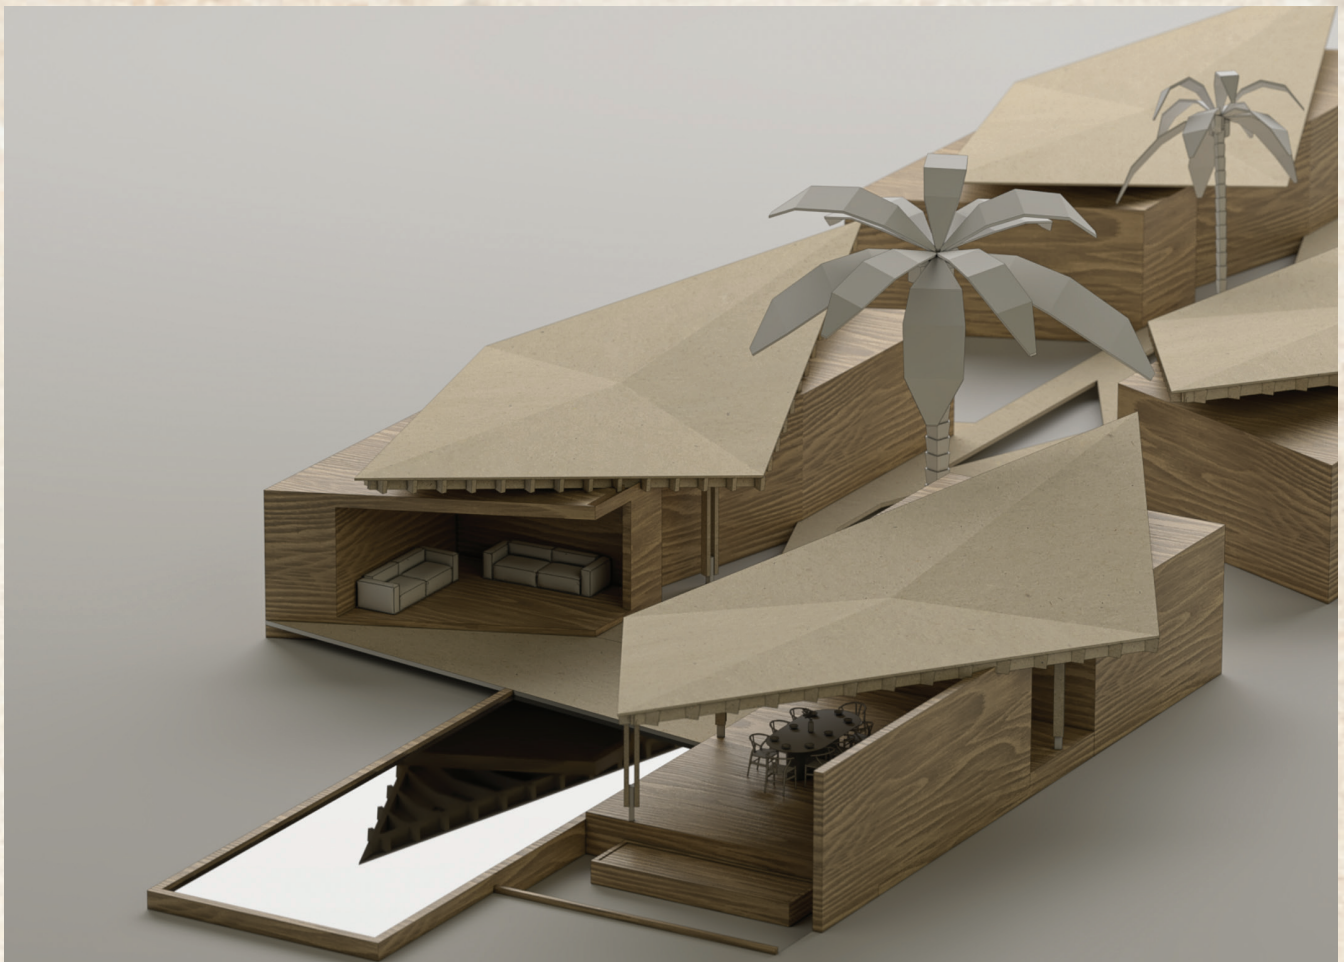

 *PUERTO POR MARÍA*

BARRA DEL POTRERO

A LA VENTA

maria@puertopormaria.com

A LA VENTA

BARRA DEL POTRERO

Barra del Potrero es un proyecto que busca crear una exclusiva comunidad de 12 villas en un área de 30,000 M² frente a la costa oaxaqueña.

Cada villa se desplanta en un lote de 2,350 M², con 25M frente de playa por 94M de fondo. El diseño arquitectónico de cada villa estará sujeto a la revisión del comité técnico, el cual garantizará la estética general del proyecto, según el reglamento de construcción, el cual permite 1 villa por lote y el 60% mínimo de área libre para proteger el medio ambiente así como la estética visual del conjunto.

A LA VENTA

PLANOS

Plano 12 lotes de 2,350 M²: 25M frente de playa por 94M de fondo.

Plano de proyecto Barra del Potrero.

A LA VENTA

PLANOS

Plano casa muestra interior: habitaciones con baño, sala, comedor, cocina, terraza, cuarto de servicio, lugares de estacionamiento.

Plano casa muestra áreas comunes: jardín, terraza, alberca.

A LA VENTA

RENDERS

Casa muestra interior: sala, comedor y alberca.

A LA VENTA

RENDERS

Casa muestra interior: sala, comedor y alberca.

A LA VENTA