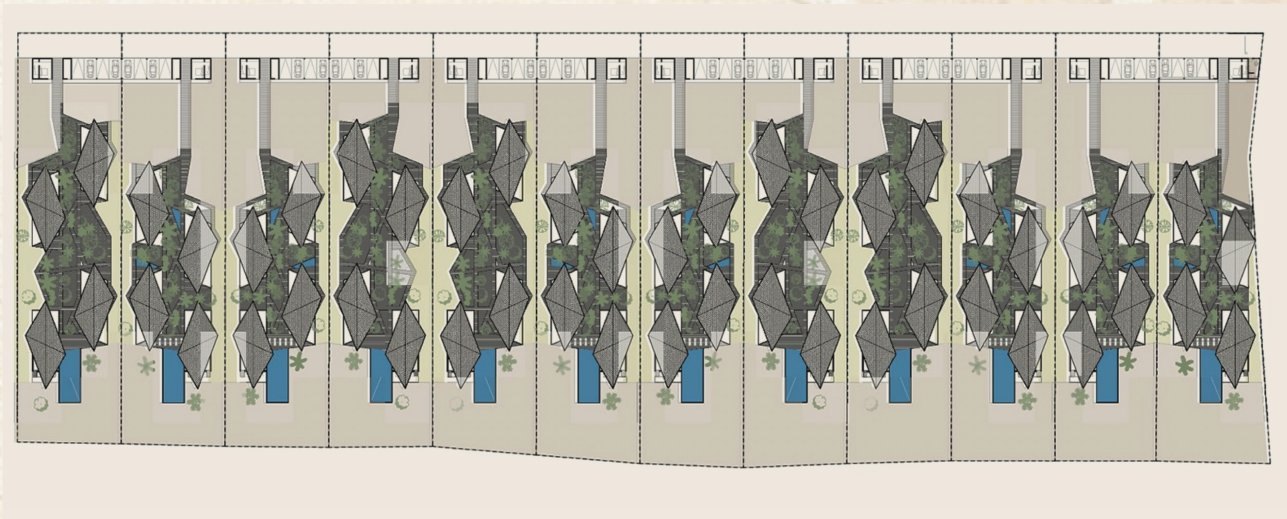

Cada villa se desplanta en un lote de 2,350 M², con 25M frente de playa por 94M de fondo. El diseño arquitectónico de cada villa estará sujeto a la revisión del comité técnico, el cual garantizará la estética general del proyecto, según el reglamento de construcción, el cual permite 1 villa por lote y el 60% mínimo de área libre para proteger el medio ambiente así como la estética visual del conjunto.

A LA VENTA

DETALLES

3 hectáreas
de terreno

300 metros
de oceanfront

Conservación
de naturaleza

A LA VENTA

MAPA

1. Aeropuerto de Puerto Escondido
2. Punta Zicatela
3. Embarcadero Palma Sola
4. Barra del Potrero

A LA VENTA

PLANOS

Plano 12 lotes de 2,350 M²: 25M frente de playa por 94M de fondo.

Plano de proyecto Barra del Potrero.

A LA VENTA

PLANOS

Plano casa muestra interior: habitaciones con baño, sala, comedor, cocina, terraza, cuarto de servicio, lugares de estacionamiento.

Plano casa muestra áreas comunes: jardín, terraza, alberca.

A LA VENTA

RENDERS

Casa muestra interior: sala, comedor y alberca.

A LA VENTA

RENDERS

Casa muestra interior: sala, comedor y alberca.

A LA VENTA